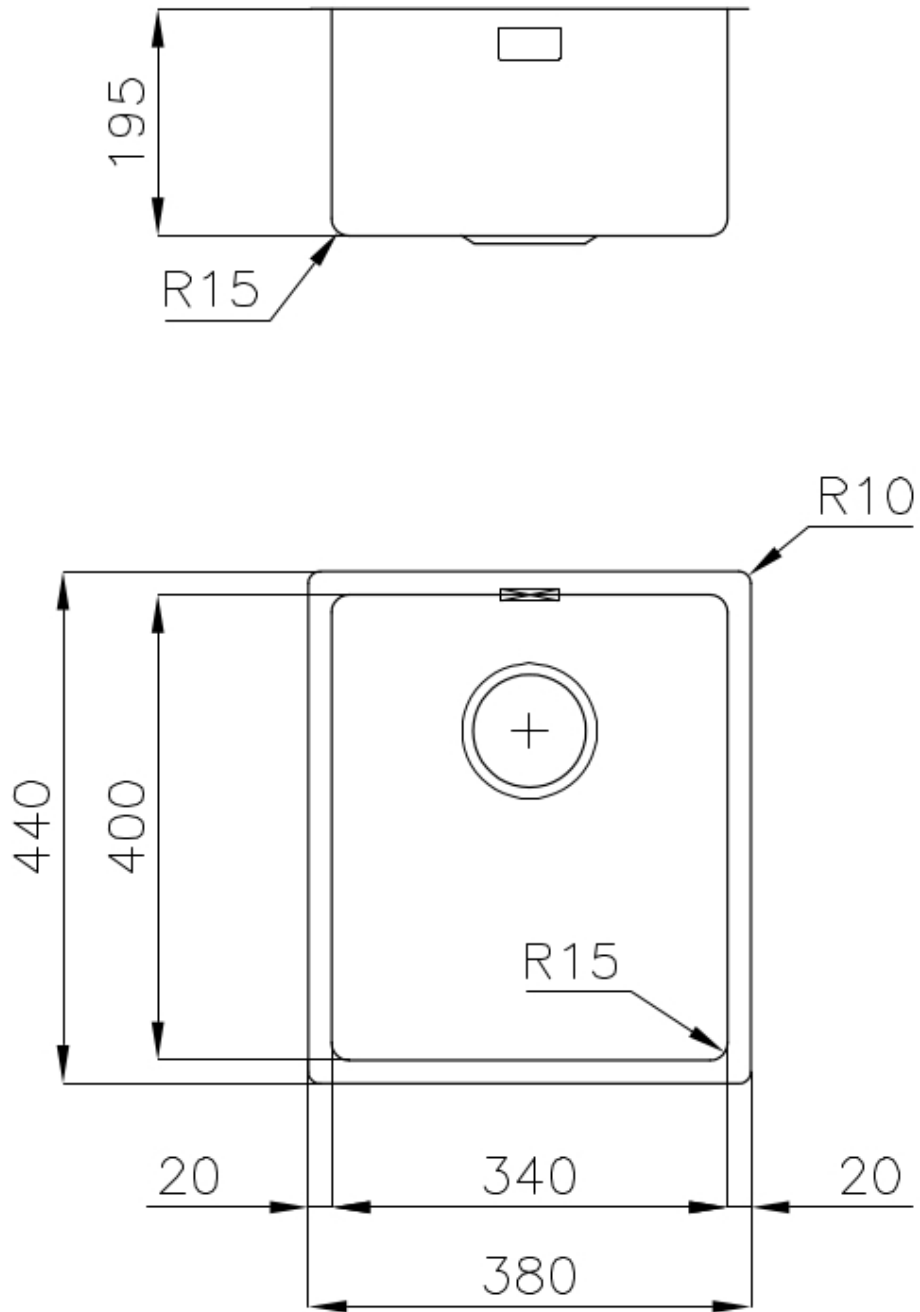

DESSINS TECHNIQUES